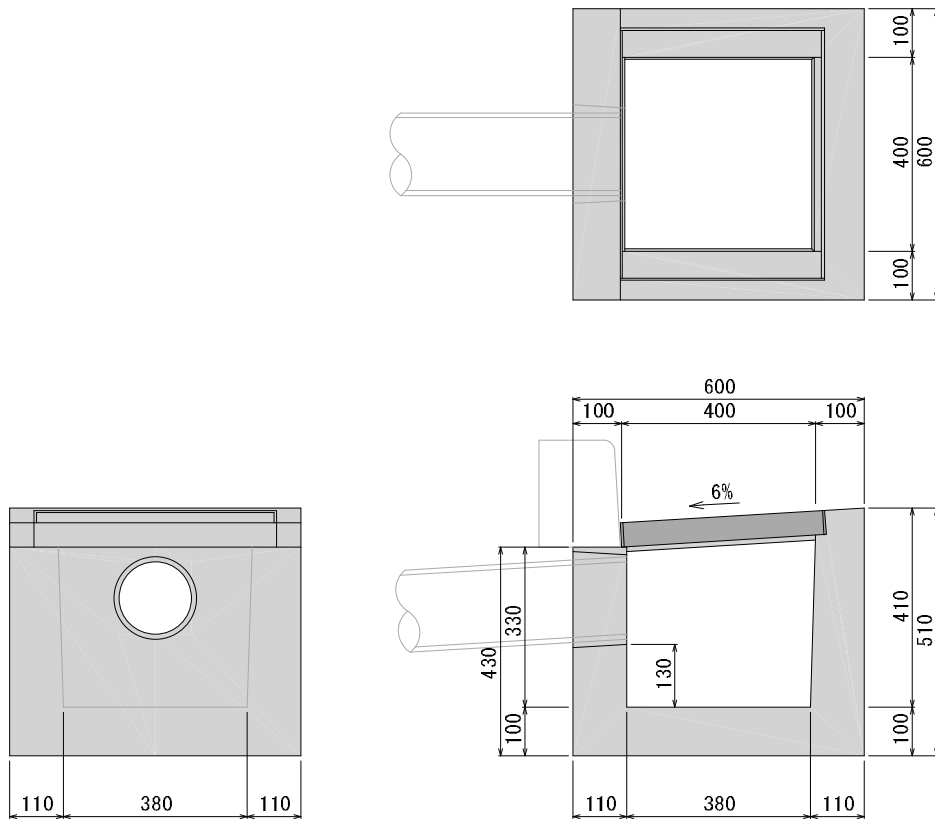

■規格図

参考重量 284kg

※参考重量にはグレーチング(並目)重量含む。